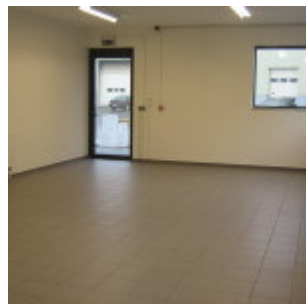

HALL RELAIS FLEURUS

Fiche immo

Nom	HALL RELAIS - FLEURUS
Superficie	4 x 640 m² m²
Type de superficie	HALLS INDUSTRIELS
PAE	FLEURUS - FARCIENNES
Commune	6220 - Fleurus

Descriptif

Le HALL RELAIS - FLEURUS dispose de vastes halls de 640 m² idéalement situés en bordure de la E42 et du R3 dans le Parc de Fleurus-Farcienne.

Equipements

Détection incendie, contrôle d'accès, détection intrusion, réseau structuré, et parking.

Localisation

Avenue de l'Espérance 41, 6220 Fleurus

Photos

Coordonnées

Service Gestion Immobilière
Tél : 071/20.28.89
Fax : 071/797.267
@ : immo@igretec.com
www.igretec.com